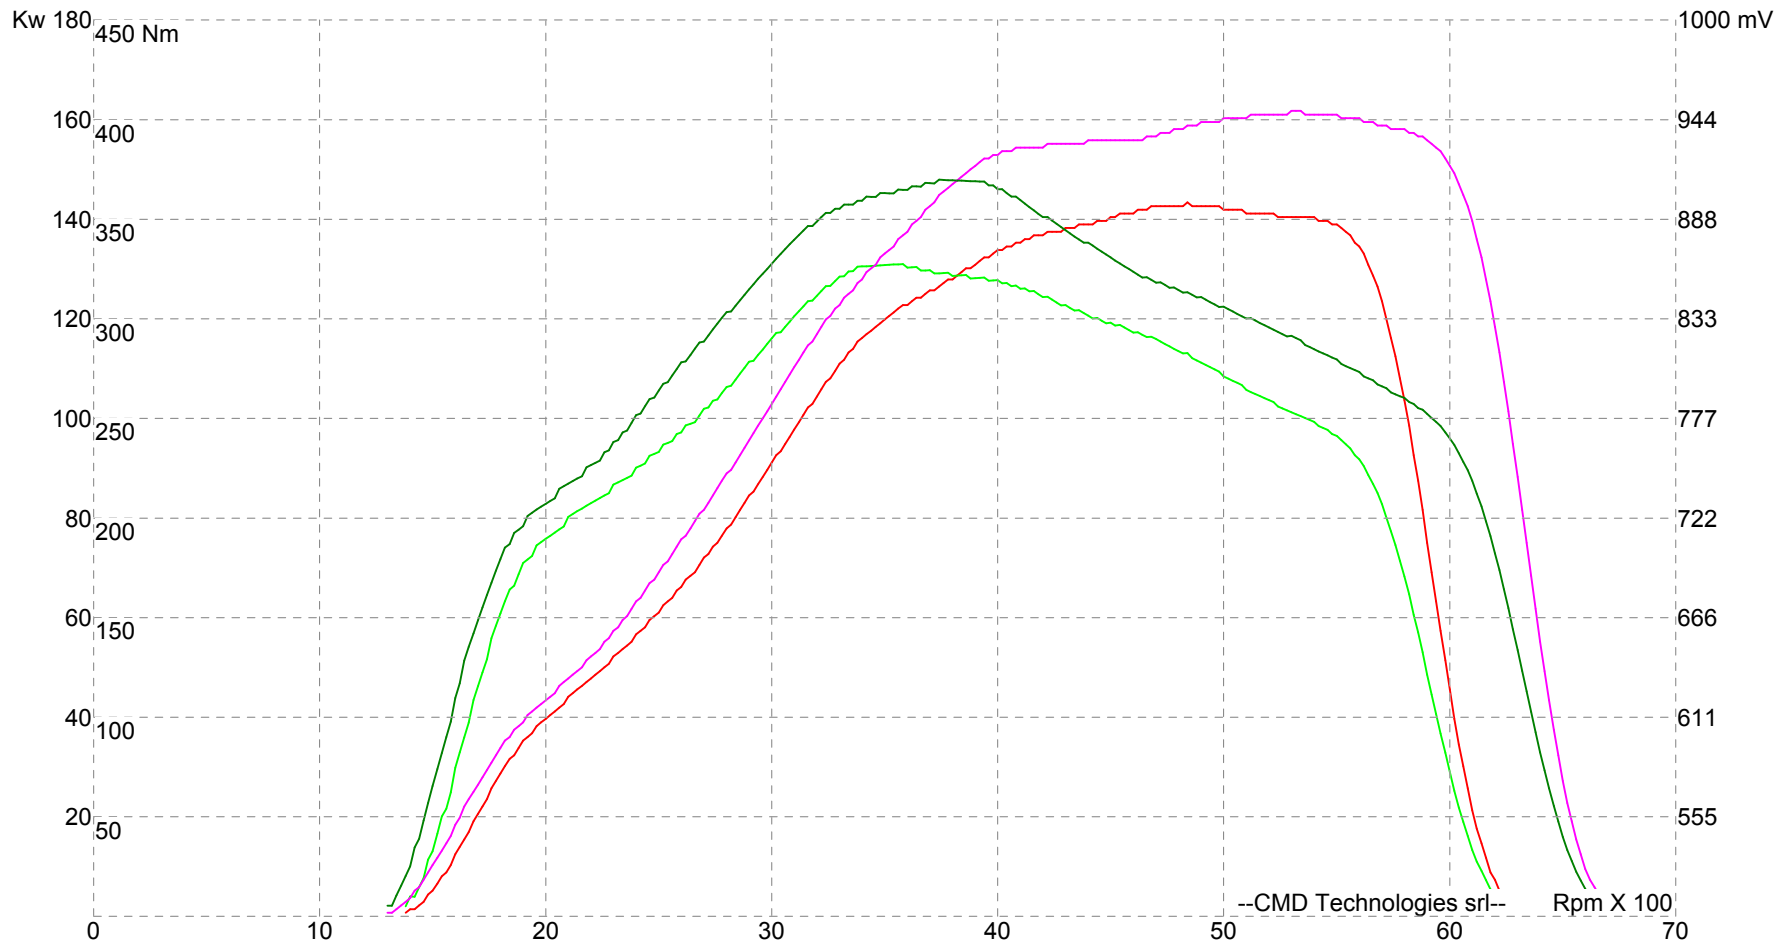

# CMD Technologies srl

Software Solutions

• Kw 143 (Cv 195) @ 4840 Rpm  
• Nm 328 (Kgm 33,4) @ 3580 Rpm

Kw 162 (Cv 220) @ 5300 Rpm  
Nm 370 (Kgm 37,7) @ 3740 Rpm

DATI VEICOLO  
Marca/Modello/Targa: fiat-COUBE 2000 16 TURBO-XXXXXX  
Note: ORI

DATI VEICOLO  
Marca/Modello/Targa: fiat-COUBE 2000 16 TURBO-XXXXXX  
Note: Modificato