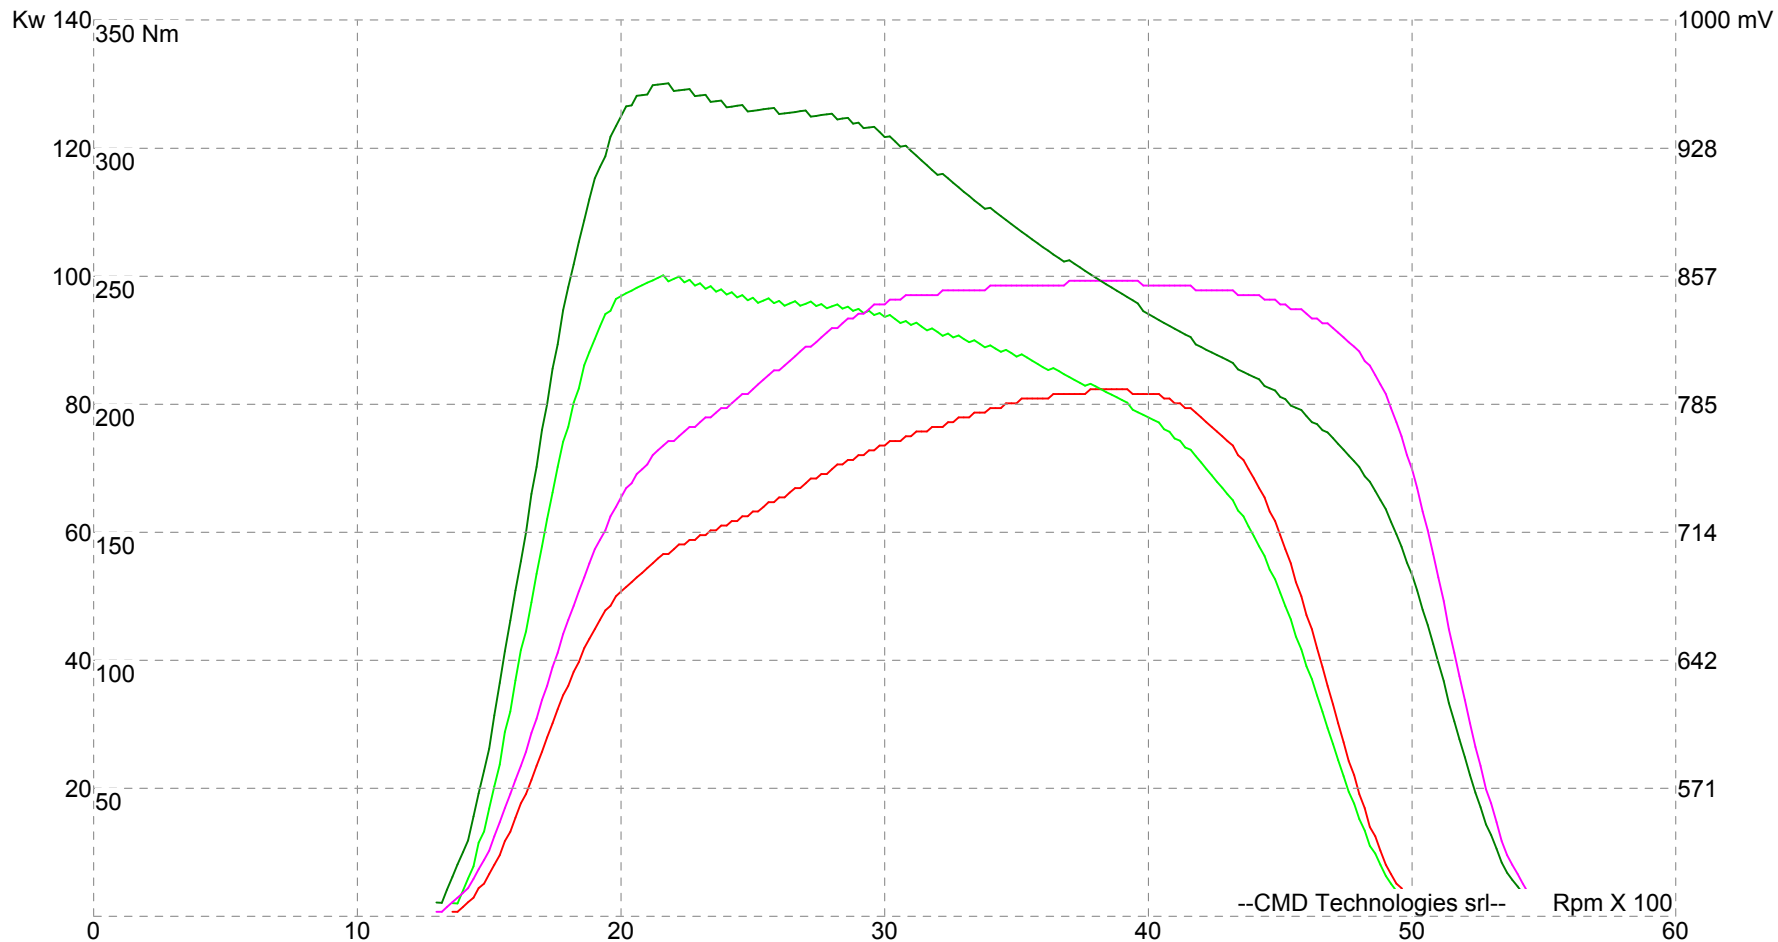

CMD Technologies srl

Software Solutions

• Kw 82 (Cv 112) @ 3920 Rpm
• Nm 250 (Kgm 25,5) @ 2160 Rpm

Kw 99 (Cv 135) @ 3960 Rpm
Nm 325 (Kgm 33,2) @ 2180 Rpm

DATI VEICOLO
Marca/Modello/Targa: SEAT-LEON 1.9 TDI 110cv 5p-
Note: Originale

DATI VEICOLO
Marca/Modello/Targa: SEAT-LEON 1.9 TDI 110cv 5p-
Note: Modificata