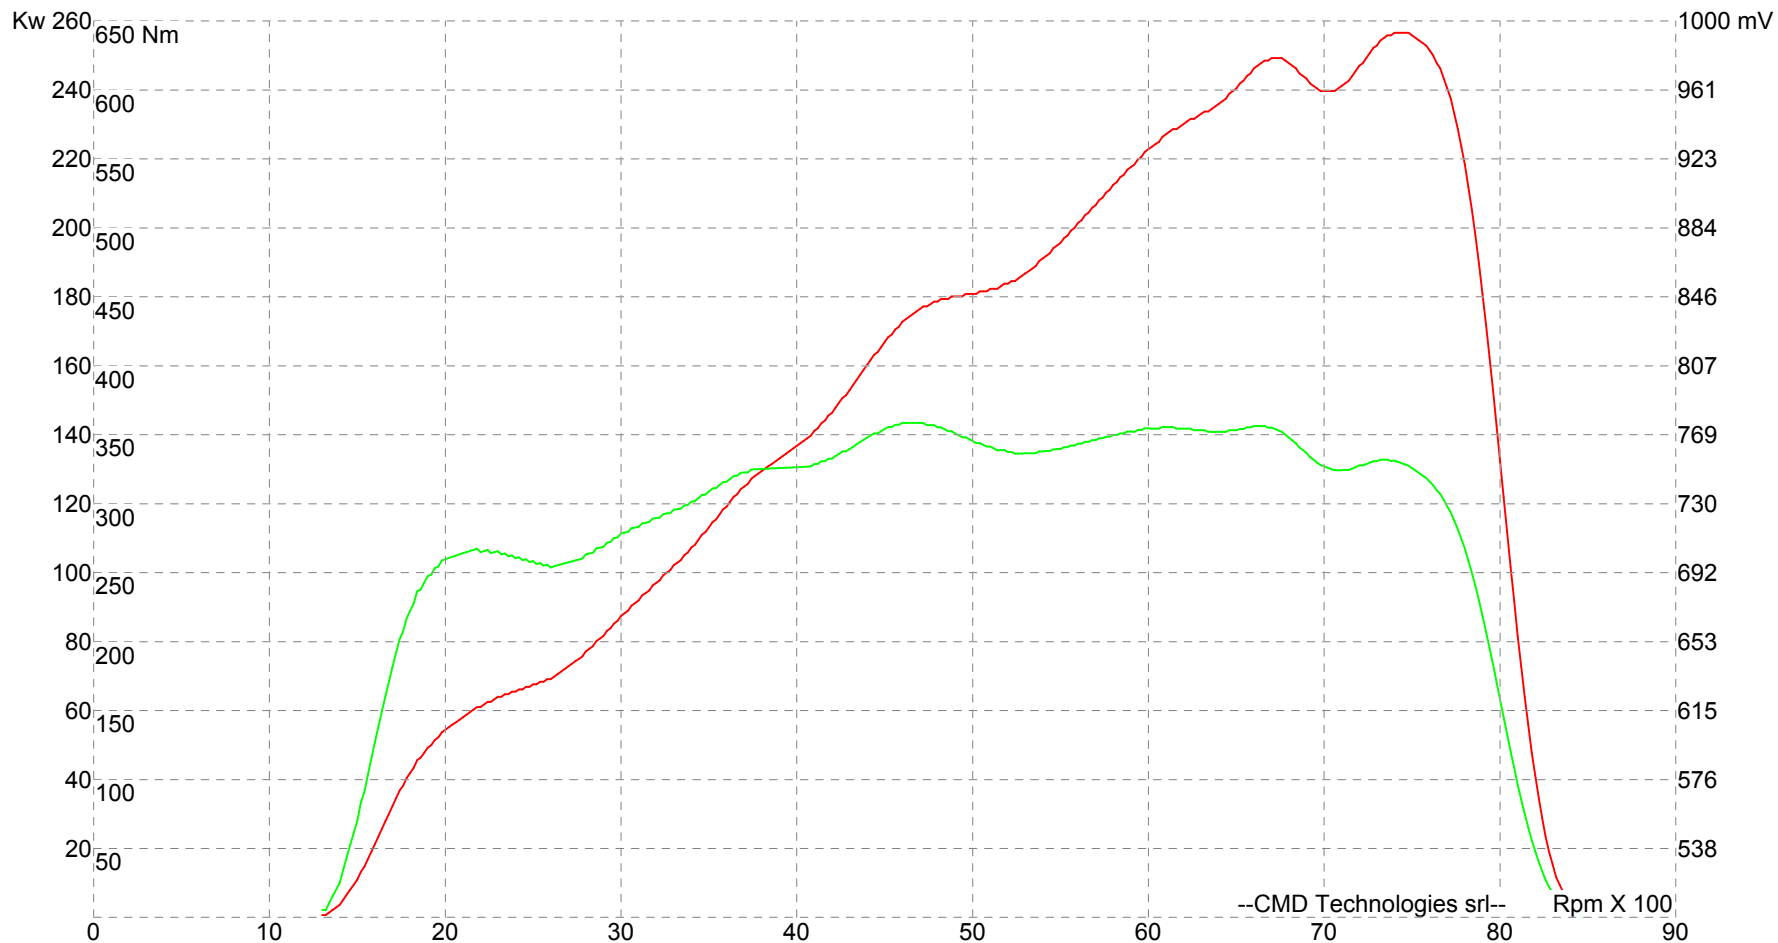

## Software Solutions

- Kw 257 (Cv 349) @ 7400 Rpm
- Nm 359 (Kgm 36,6) @ 4600 Rpm

DATI VEICOLO  
Marca/Modello/Targa: PORSCHE-911 Carrera 4 S Coupé-  
Note: Modificata