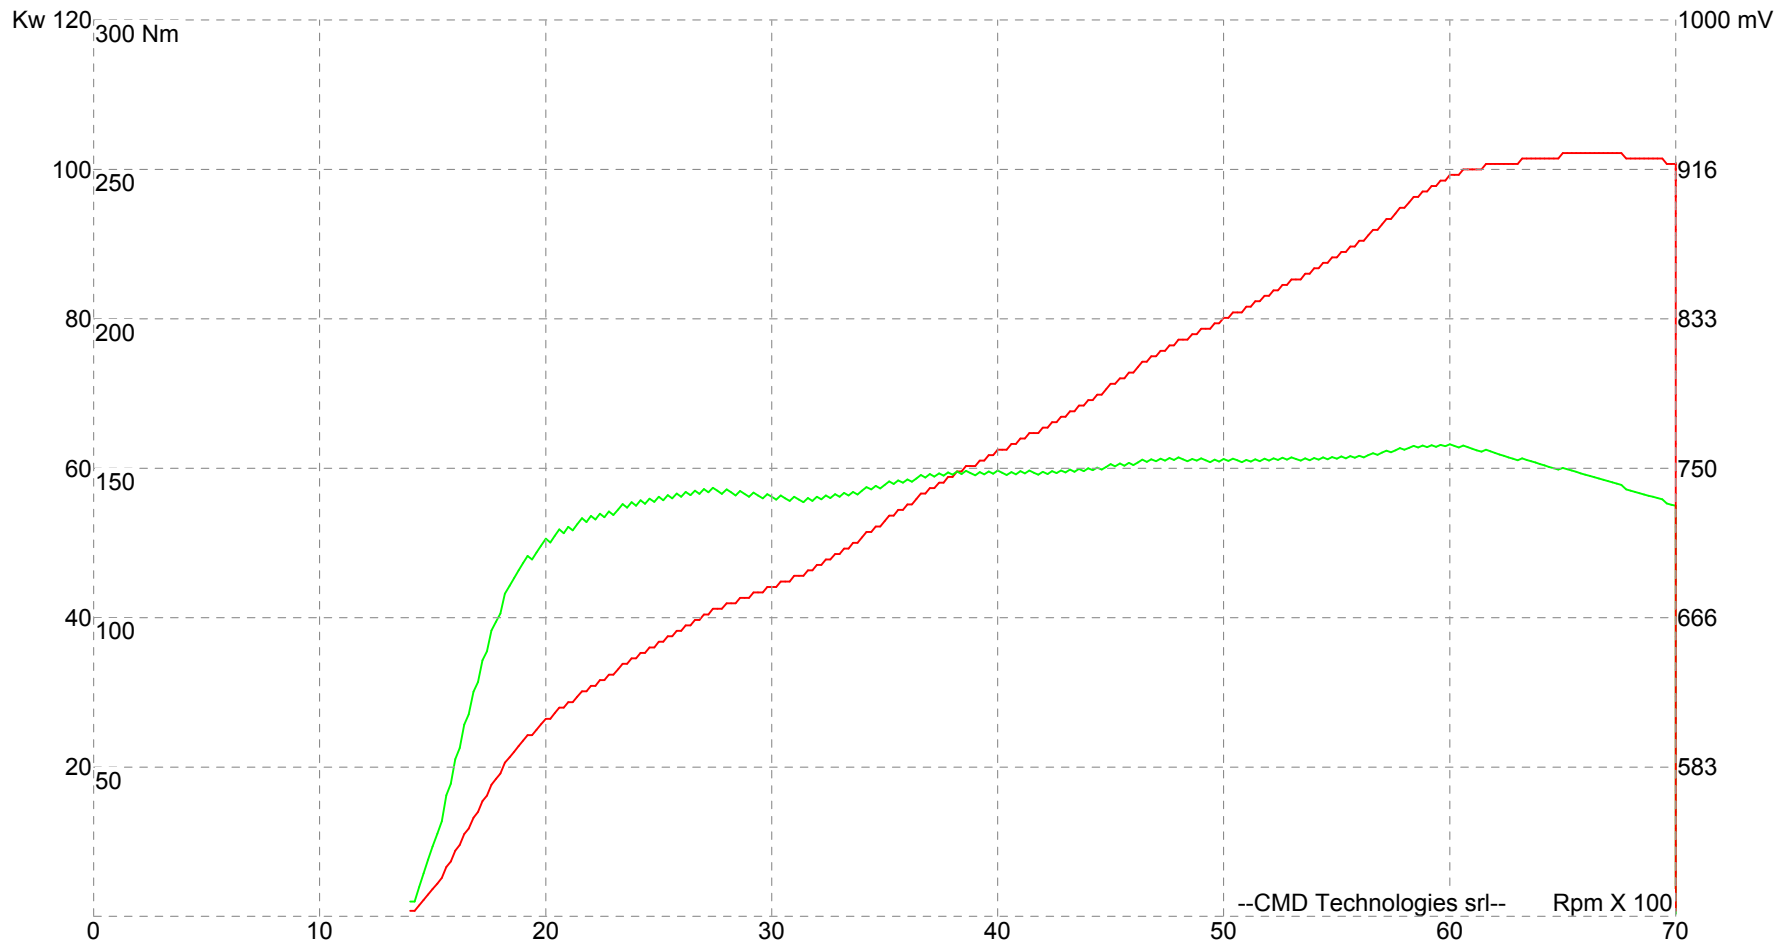

## Software Solutions

- Kw 102 (Cv 139) @ 6760 Rpm
- Nm 158 (Kgm 16,1) @ 6000 Rpm

DATI VEICOLO  
Marca/Modello/Targa: CITROËN-Saxo 1.6 16V-  
Note: centralina + scarico + fasatura cammes

--CMD Technologies srl-- Rpm X 100