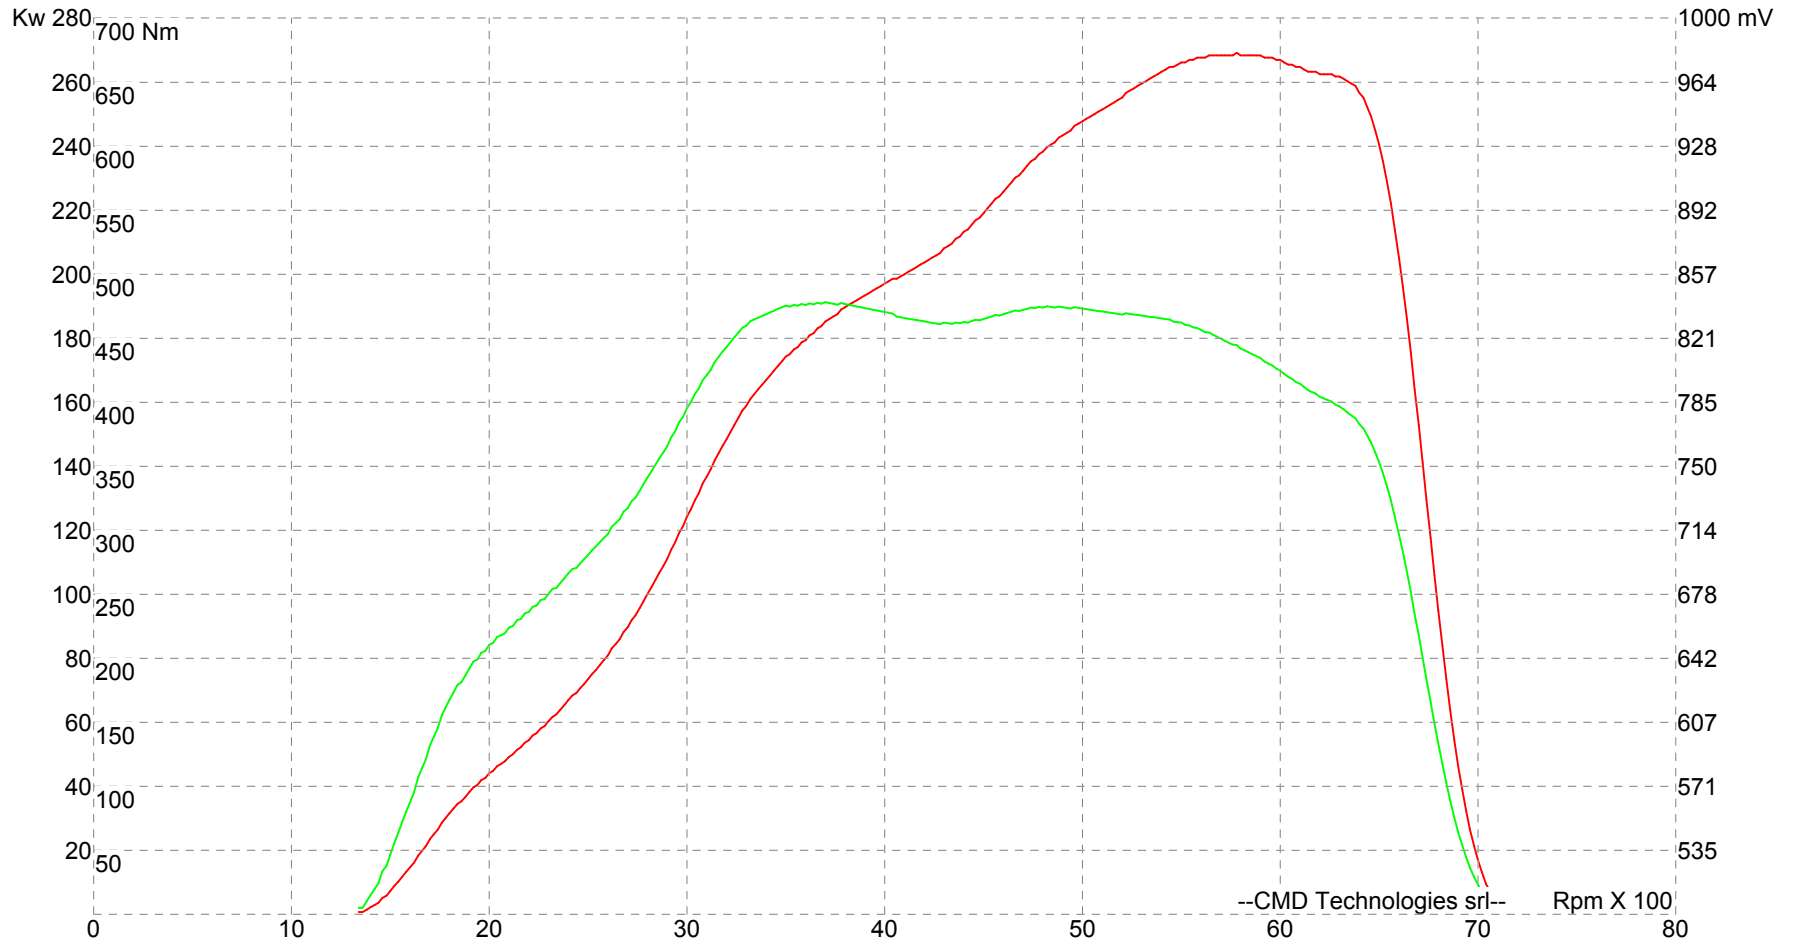

CMD Technologies srl

Software Solutions

- Kw 269 (Cv 366) @ 5780 Rpm
- Nm 478 (Kgm 48,8) @ 3700 Rpm

DATI VEICOLO
Marca/Modello/Targa: FORD-SIERRA COSW-
Note: Modificata

--CMD Technologies srl-- Rpm X 100